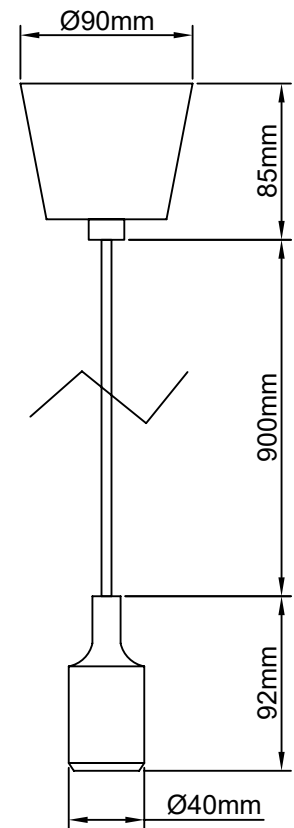

Ficha técnica

LED PENDING

Nombre	SOCKET COLORS							
Descripción	Portalámparas E27 de silicona en acabado de diferentes colores, con cable de 1m y florón.							
Aplicaciones	Iluminación general y decorativa							
Referencia	LILH BLANCO	LILH NEGRO	LILH AMARILLO	LILH NARANJA	LILH ROJO	LILH LILA	LILH AZUL	LILH VERDE
Índice de protección	IP20							
Material	Polímero							
Tensión	220-240V							
Máxima potencia sop.	40W							
Portalámparas	E27							

LUXIMPORT, S.A. se reserva el derecho de modificar las especificaciones

Acabados

ESCALA 1:4